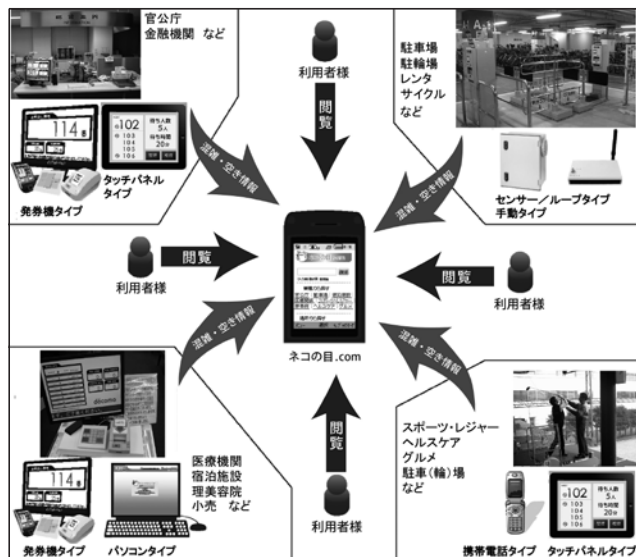

リアルタイムに「混雑・空き情報」を配信する〈ネコ目システム〉
—平成24年10月理事会で〈ネコ目システム〉が推奨されました—

社長メッセージ

携帯電話やスマートフォンの普及により、リアルタイムな情報インフラは完備されています。現在、これらの端末機器を活用した効果的なリアルタイム情報を提供することがサービス業にとっては重要な課題となってきます。

〈ネコ目システム〉は、サービスインフラとして「混雑・空き情報」を利用者に提供しております。

〈ネコ目システム〉により、適時・適所・的確な情報を提供することで、業態ノウハウにより新たにリアルタイムな集客方法を創造できます。

代表取締役社長 永井貞雄

企業紹介

官公庁・医療機関の駐車（輪）場や受付等を中心とする公共サービスインフラ情報である「混雑・空き情報」を配信する〈ネコ目システム〉を販売しています。これから行こうとする施設の「混雑・空き情報」、防災・防犯や交通機関の事故などの「緊急情報」、施設までの「今行くルート」、「駐輪場定期券予約情報」など多くのサービスと機能を有するシステムです。収益改善のお力になるよう、新サービスや機能開発に邁進してまいります。

主要製品等紹介

◆ネコ目システム概要

「ネコ目.com」は、あらゆる施設や店舗等のリアルタイムな「混雑・空き情報」をマーク表現（下記参照）配信するポータルサイトです。

「ネコ目.com」へアクセス

ネコ目マーク説明

- スムーズ時
- 混雑時
- 準備中

DATA

リプライス株式会社